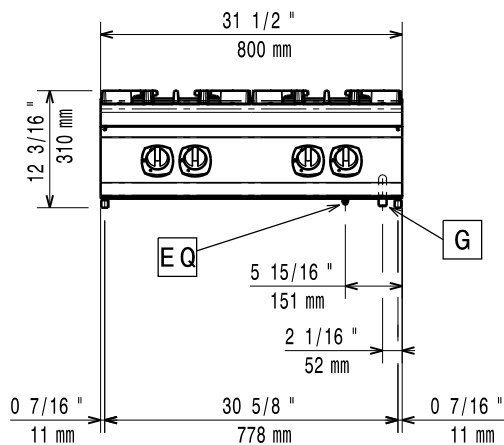

Front

G = Gasanslutning

Gas

Gas, effekt:	391193 (E9GCTH4C00)	28 kW
Standardgasleverans		Natural Gas
Gastyp alternativ:		LPG;Town Gas
Gasintag:		1/2"
Natural gas - Pressure:		7" w.c. (17.4 mbar)

Viktig information

Effekt främre brännare:	5.5 - 5.5 kW
Effekt bakre brännare	5.5 - 7.5 kW
Bakre brännare mått - mm	Ø 60 Ø 100
Främre brännare mått - mm	Ø 60 Ø 60
Nettovikt:	79 kg
Fraktvikt:	69 kg
Frakthöjd:	540 mm
Fraktbredd:	1020 mm
Fraktdjup:	880 mm
Fraktvolym:	0.48 m³

If appliance is set up or next to or against temperature sensitive furniture or similar, a safety gap of approximately 150 mm should be maintained or some form of heat insulation fitted.

[NOT TRANSLATED]

N9CT