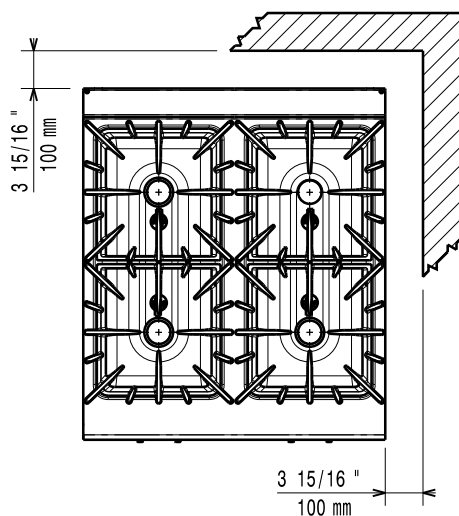

Gas

Gas, effekt:	391193 (E9GCTH4C00)	28 kW
Standardgasleverans		Natural Gas
Gastyp alternativ:		LPG;Town Gas
Gasintag:		1/2"
Natural gas - Pressure:		7" w.c. (17.4 mbar)

Viktig information

Effekt främre brännare:	5.5 - 5.5 kW
Effekt bakre brännare	5.5 - 7.5 kW
Bakre brännare mått - mm	Ø 60 Ø 100
Främre brännare mått - mm	Ø 60 Ø 60
Nettovikt:	79 kg
Fraktvikt:	69 kg
Frakthöjd:	540 mm
Fraktbredd:	1020 mm
Fraktdjup:	880 mm
Fraktvolym:	0.48 m³

If appliance is set up or next to or against temperature sensitive furniture or similar, a safety gap of approximately 150 mm should be maintained or some form of heat insulation fitted.

[NOT TRANSLATED]

N9CT