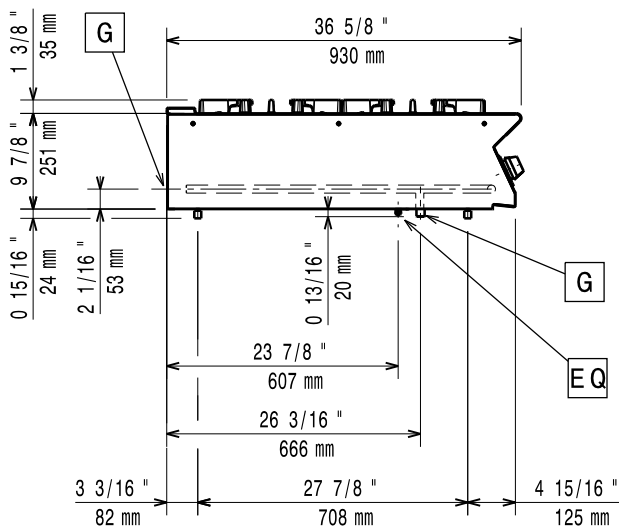

Topp

Sida

G = Gasanslutning